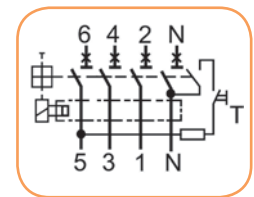

Дифференциальные автоматические выключатели с отдельными блоками автоматического выключателя и устройства защитного отключения LIMAT4-SD

LIMAT4-SD $I_{\Delta n} = 100 \text{ mA}$

I_n (A)	Тип А		Тип АС		Упаковка (шт.)
	Код В	Код С	Код В	Код С	
6	2054200	2054210	2054700	2054710	1/14
10	2054201	2054211	2054701	2054711	1/14
13	2054202	2054212	2054702	2054712	1/14
16	2054203	2054213	2054703	2054713	1/14
20	2054204	2054214	2054704	2054714	1/14
25	2054205	2054215	2054705	2054715	1/14
32	2054206	2054216	2054706	2054716	1/14
40	2054207	2054217	2054707	2054717	1/14
50	2054208	2054218	2054708	2054718	1/14

LIMAT4-SD

LIMAT4-SD $I_{\Delta n} = 300 \text{ mA}$

I_n (A)	Тип А		Тип АС		Упаковка (шт.)
	Код В	Код С	Код В	Код С	
6	2054300	2054310	2054800	2054810	1/14
10	2054301	2054311	2054801	2054811	1/14
13	2054302	2054312	2054802	2054812	1/14
16	2054303	2054313	2054803	2054813	1/14
20	2054304	2054314	2054804	2054814	1/14
25	2054305	2054315	2054805	2054815	1/14
32	2054306	2054316	2054806	2054816	1/14
40	2054307	2054317	2054807	2054817	1/14
50	2054308	2054318	2054808	2054818	1/14