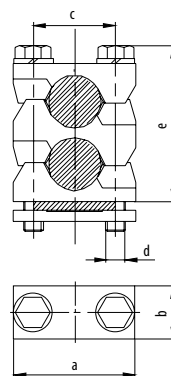

Uzemňovacie príchytky PLNS

PLNS - 00 N

2PLNS - 1,2 N

	2PLNS - 1N	2PLNS - 2N
B	175,6	200
C	200	230
D	25	30

OS 00, OS 12

P00, P1, P2, P3

P002, P12, P22, P32

«V» úchyty

Technické údaje

typ	a	b	c	d	e _{max}
OS00	24	15	15	M5	15
OS12	36	16	25	M6	25
P00	24	15	15	M5	25
P002	24	15	15	M5	35
P1	37	20	25	M6	30
P12	37	20	25	M6	42
P2	42	22	28	M8	40
P22	42	22	28	M8	55
P3	50	25	30	M8	44
P32	50	25	30	M8	66