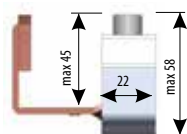

Uzemňovacie príchytky PLNS

PLNS - 00 N

2PLNS - 1,2 N

	2PLNS - 1N	2PLNS - 2N
B	175,6	200
C	200	230
D	25	30

OS 00, OS 12

P00, P1, P2, P3

P002, P12, P22, P32

«V» úchyty

Technické údaje

typ	a	b	c	d	e _{max}
OS00	24	15	15	M5	15
OS12	36	16	25	M6	25
P00	24	15	15	M5	25
P002	24	15	15	M5	35
P1	37	20	25	M6	30
P12	37	20	25	M6	42
P2	42	22	28	M8	40
P22	42	22	28	M8	55
P3	50	25	30	M8	44
P32	50	25	30	M8	66