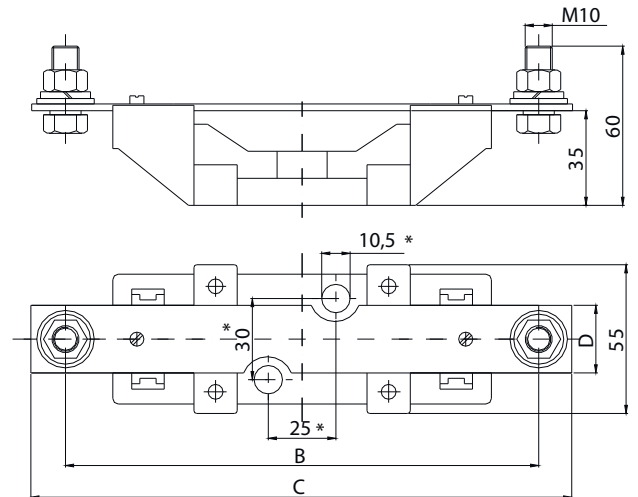

Uzemňovacie príchytky PLNS

PLNS - 00 N

2PLNS - 1,2 N

	2PLNS - 1N	2PLNS - 2N
B	175,6	200
C	200	230
D	25	30

OS 00, OS 12

P00, P1, P2, P3

P002, P12, P22, P32

«V» úchyty

Technické údaje

typ	a	b	c	d	e _{max}
OS00	24	15	15	M5	15
OS12	36	16	25	M6	25
P00	24	15	15	M5	25
P002	24	15	15	M5	35
P1	37	20	25	M6	30
P12	37	20	25	M6	42
P2	42	22	28	M8	40
P22	42	22	28	M8	55
P3	50	25	30	M8	44
P32	50	25	30	M8	66