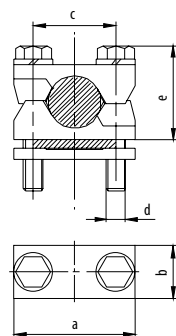

Uzemňovacie príchytky PLNS

PLNS - 00 N

2PLNS - 1,2 N

	2PLNS - 1N	2PLNS - 2N
B	175,6	200
C	200	230
D	25	30

OS 00, OS 12

P00, P1, P2, P3

P002, P12, P22, P32

«V» úchyty

Technické údaje

typ	a	b	c	d	e _{max}
OS00	24	15	15	M5	15
OS12	36	16	25	M6	25
P00	24	15	15	M5	25
P002	24	15	15	M5	35
P1	37	20	25	M6	30
P12	37	20	25	M6	42
P2	42	22	28	M8	40
P22	42	22	28	M8	55
P3	50	25	30	M8	44
P32	50	25	30	M8	66