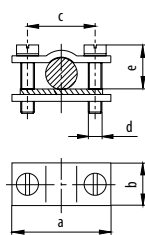

Uzemňovacie príchytky PLNS

PLNS - 00 N

2PLNS - 1,2 N

	2PLNS - 1N	2PLNS - 2N
B	175,6	200
C	200	230
D	25	30

OS 00, OS 12

P00, P1, P2, P3

P002, P12, P22, P32

«V» úchyty

Technické údaje

typ	a	b	c	d	e _{max}
OS00	24	15	15	M5	15
OS12	36	16	25	M6	25
P00	24	15	15	M5	25
P002	24	15	15	M5	35
P1	37	20	25	M6	30
P12	37	20	25	M6	42
P2	42	22	28	M8	40
P22	42	22	28	M8	55
P3	50	25	30	M8	44
P32	50	25	30	M8	66