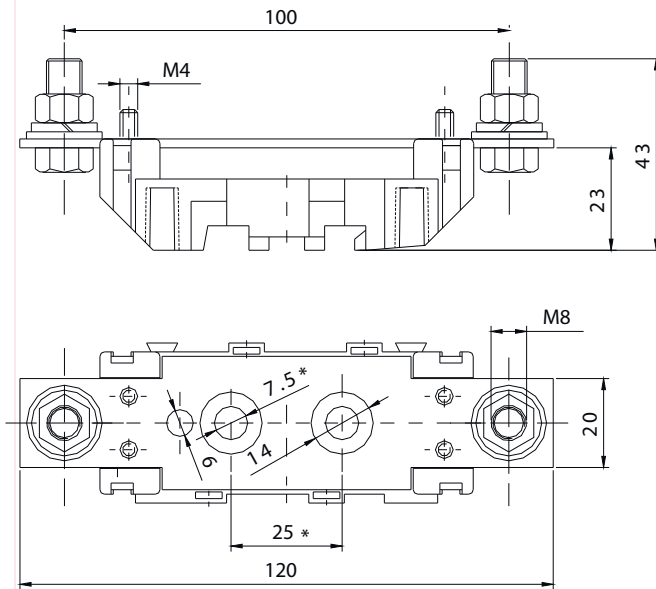

Uzemňovacie príchytky PLNS

PLNS - 00 N

2PLNS - 1,2 N

	2PLNS - 1N	2PLNS - 2N
B	175,6	200
C	200	230
D	25	30

OS 00, OS 12

P00, P1, P2, P3

P002, P12, P22, P32

«V» úchyty

Technické údaje

typ	a	b	c	d	e _{max}
OS00	24	15	15	M5	15
OS12	36	16	25	M6	25
P00	24	15	15	M5	25
P002	24	15	15	M5	35
P1	37	20	25	M6	30
P12	37	20	25	M6	42
P2	42	22	28	M8	40
P22	42	22	28	M8	55
P3	50	25	30	M8	44
P32	50	25	30	M8	66