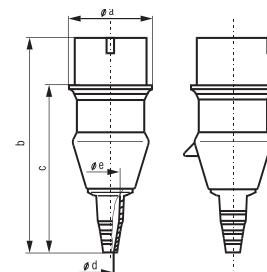

SPOJ

Priză de intrare IP 447 filetat (pentru cablu)

IP 447

I <sub>n</sub> [A]	număr de poli	dimensiuni			
		A	B	C	D
63	3P+⊕	95,5	271	108	36,5
63	3P+N+⊕	95,5	271	108	36,5

Priză de intrare IP 677 (pentru cablu flexibil)

IP 677

I <sub>n</sub> [A]	număr de poli	dimensiuni			
		A	B	C	D
16	2P+⊕	70,5	153	77	16
16	3P+⊕	78	153	83	16
16	3P+N+⊕	86,5	159	93	16
32	3P+⊕	94	188	99	22,5
32	3P+N+⊕	101,5	188	107	22,5
63	3P+⊕	110	272	113,5	36,5
63	3P+N+⊕	110	272	113,5	36,5
125	3P+⊕	126	308	128	44
125	3P+N+⊕	126	308	128	44

Fișă IP 447 pentru cablu flexibil

IP 447

I <sub>n</sub> [A]	număr de poli	dimensiuni				
		A	B	C	D	E
16	2P	62	145	123	7	24,5
16	2P+⊕	51	161	125	7	17,5
16	3P+⊕	58	161	125	7	17,5
16	3P+N+⊕	64	166	130	7	17,5
32	3P+⊕	66	212	167	10	26
32	3P+N+⊕	73	213	168	10	26

Fișă IP 447 filetată pentru cablu

IP 447

I <sub>n</sub> [A]	număr de poli	dimensiuni				
		A	B	C	D	E
63	3P+⊕	103	226	254	188	37
63	3P+N+⊕	103	226	254	188	37