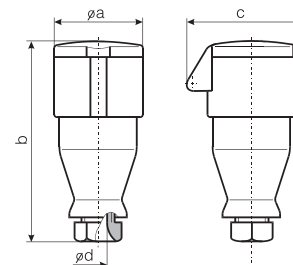

SPOJ

Priză de intrare IP 447 filetat (pentru cablu)

IP 447

I <sub>n</sub> [A]	număr de poli	dimensiuni			
		A	B	C	D
63	3P+⊕	95,5	271	108	36,5
63	3P+N+⊕	95,5	271	108	36,5

Priză de intrare IP 677 (pentru cablu flexibil)

IP 677

I <sub>n</sub> [A]	număr de poli	dimensiuni			
		A	B	C	D
16	2P+⊕	70,5	153	77	16
16	3P+⊕	78	153	83	16
16	3P+N+⊕	86,5	159	93	16
32	3P+⊕	94	188	99	22,5
32	3P+N+⊕	101,5	188	107	22,5
63	3P+⊕	110	272	113,5	36,5
63	3P+N+⊕	110	272	113,5	36,5
125	3P+⊕	126	308	128	44
125	3P+N+⊕	126	308	128	44

Fișă IP 447 pentru cablu flexibil

IP 447

I <sub>n</sub> [A]	număr de poli	dimensiuni				
		A	B	C	D	E
16	2P	62	145	123	7	24,5
16	2P+⊕	51	161	125	7	17,5
16	3P+⊕	58	161	125	7	17,5
16	3P+N+⊕	64	166	130	7	17,5
32	3P+⊕	66	212	167	10	26
32	3P+N+⊕	73	213	168	10	26

Fișă IP 447 filetată pentru cablu

IP 447

I <sub>n</sub> [A]	număr de poli	dimensiuni				
		A	B	C	D	E
63	3P+⊕	103	226	254	188	37
63	3P+N+⊕	103	226	254	188	37