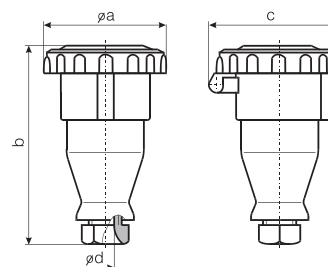

SPOJ

Priză de intrare IP 447 filetat (pentru cablu)

IP 447

I <sub>n</sub> [A]	număr de poli	dimensiuni			
		A	B	C	D
63	3P+⊕	95,5	271	108	36,5
63	3P+N+⊕	95,5	271	108	36,5

Priză de intrare IP 677 (pentru cablu flexibil)

IP 677

I <sub>n</sub> [A]	număr de poli	dimensiuni			
		A	B	C	D
16	2P+⊕	70,5	153	77	16
16	3P+⊕	78	153	83	16
16	3P+N+⊕	86,5	159	93	16
32	3P+⊕	94	188	99	22,5
32	3P+N+⊕	101,5	188	107	22,5
63	3P+⊕	110	272	113,5	36,5
63	3P+N+⊕	110	272	113,5	36,5
125	3P+⊕	126	308	128	44
125	3P+N+⊕	126	308	128	44

Fișă IP 447 pentru cablu flexibil

IP 447

I <sub>n</sub> [A]	număr de poli	dimensiuni				
		A	B	C	D	E
16	2P	62	145	123	7	24,5
16	2P+⊕	51	161	125	7	17,5
16	3P+⊕	58	161	125	7	17,5
16	3P+N+⊕	64	166	130	7	17,5
32	3P+⊕	66	212	167	10	26
32	3P+N+⊕	73	213	168	10	26

Fișă IP 447 filetată pentru cablu

IP 447

I <sub>n</sub> [A]	număr de poli	dimensiuni				
		A	B	C	D	E
63	3P+⊕	103	226	254	188	37
63	3P+N+⊕	103	226	254	188	37