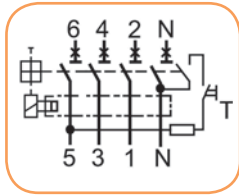

## Wyłączniki różnicowoprądowe z zabezpieczeniem nadprądowym - LIMAT4-SD

**LIMAT4-SD  $I_{\Delta n} = 100 \text{ mA}$** 

$I_N$ (A)	Typ wyzwalania A		Typ wyzwalania AC		Pakowanie (szt.)
	Nr kodowy B	Nr kodowy C	Nr kodowy B	Nr kodowy C	
6	002054200	002054210	002054700	002054710	1/14
10	002054201	002054211	002054701	002054711	1/14
13	002054202	002054212	002054702	002054712	1/14
16	002054203	002054213	002054703	002054713	1/14
20	002054204	002054214	002054704	002054714	1/14
25	002054205	002054215	002054705	002054715	1/14
32	002054206	002054216	002054706	002054716	1/14
40	002054207	002054217	002054707	002054717	1/14
50	002054208	002054218	002054708	002054718	1/14

LIMAT4-SD

**LIMAT4-SD  $I_{\Delta n} = 300 \text{ mA}$**

$I_N$ (A)	Typ wyzwalania A		Typ wyzwalania AC		Pakowanie (szt.)
	Nr kodowy B	Nr kodowy C	Nr kodowy B	Nr kodowy C	
6	002054300	002054310	002054800	002054810	1/14
10	002054301	002054311	002054801	002054811	1/14
13	002054302	002054312	002054802	002054812	1/14
16	002054303	002054313	002054803	002054813	1/14
20	002054304	002054314	002054804	002054814	1/14
25	002054305	002054315	002054805	002054815	1/14
32	002054306	002054316	002054806	002054816	1/14
40	002054307	002054317	002054807	002054817	1/14
50	002054308	002054318	002054808	002054818	1/14