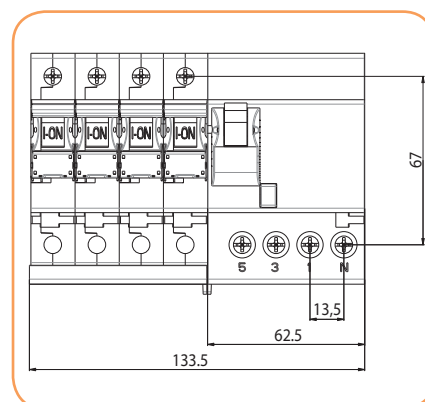

## Wyłączniki różnicowoprądowe z zabezpieczeniem nadprądowym - LIMAT4-SD

**LIMAT4-SD  $I_{\Delta n} = 100 \text{ mA}$** 

$I_N$ (A)	Typ wyzwalania A		Typ wyzwalania AC		Pakowanie (szt.)
	Nr kodowy B	Nr kodowy C	Nr kodowy B	Nr kodowy C	
6	002054200	002054210	002054700	002054710	1/14
10	002054201	002054211	002054701	002054711	1/14
13	002054202	002054212	002054702	002054712	1/14
16	002054203	002054213	002054703	002054713	1/14
20	002054204	002054214	002054704	002054714	1/14
25	002054205	002054215	002054705	002054715	1/14
32	002054206	002054216	002054706	002054716	1/14
40	002054207	002054217	002054707	002054717	1/14
50	002054208	002054218	002054708	002054718	1/14

LIMAT4-SD

**LIMAT4-SD  $I_{\Delta n} = 300 \text{ mA}$**

$I_N$ (A)	Typ wyzwalania A		Typ wyzwalania AC		Pakowanie (szt.)
	Nr kodowy B	Nr kodowy C	Nr kodowy B	Nr kodowy C	
6	002054300	002054310	002054800	002054810	1/14
10	002054301	002054311	002054801	002054811	1/14
13	002054302	002054312	002054802	002054812	1/14
16	002054303	002054313	002054803	002054813	1/14
20	002054304	002054314	002054804	002054814	1/14
25	002054305	002054315	002054805	002054815	1/14
32	002054306	002054316	002054806	002054816	1/14
40	002054307	002054317	002054807	002054817	1/14
50	002054308	002054318	002054808	002054818	1/14