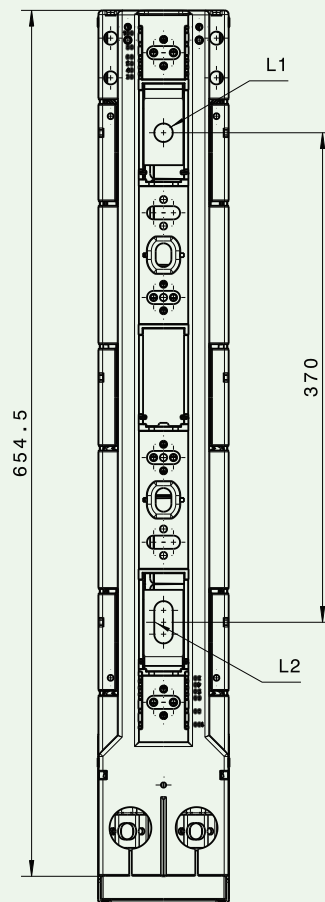

### Krletkasta spojnica KM2G-F

### NV ručka

#### NV ručka za rastalni uložak DC 1100V

Šifra	Tip	Težina [g]	Pakiranje [kom]
004941112	GP 1200	400g	1