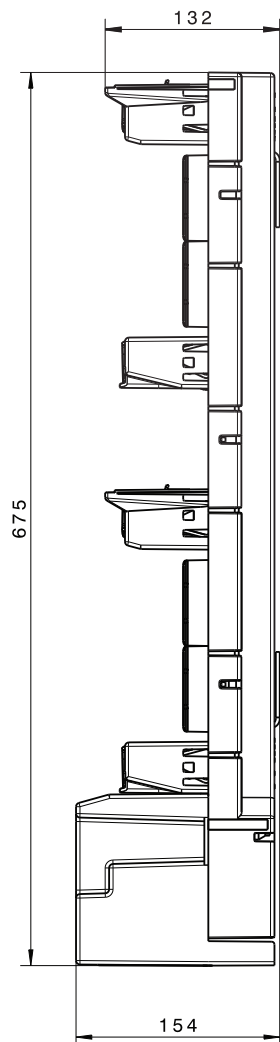

### Krletkasta spojnica KM2G-F

### NV ručka

#### NV ručka za rastalni uložak DC 1100V

Šifra	Tip	Težina [g]	Pakiranje [kom]
004941112	GP 1200	400g	1