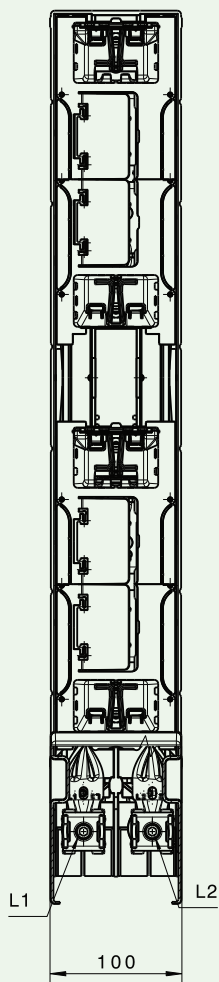

### Krletkasta spojnica KM2G-F

### NV ručka

#### NV ručka za rastalni uložak DC 1100V

Šifra	Tip	Težina [g]	Pakiranje [kom]
004941112	GP 1200	400g	1