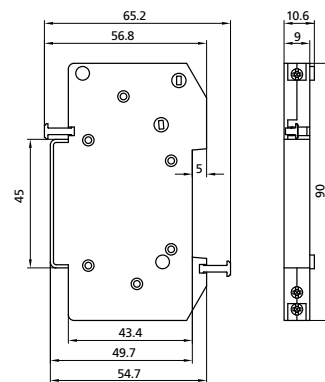

Sicherungstrennschalter VLC

Sicherungstrennschalter VLC 8, VLC 10

Typ	Abmessungen B
VLC 8, 10 1p	17,5
VLC 8, 10 1p+N	35
VLC 8, 10 2p	35
VLC 8, 10 3p	52,5
VLC 8, 10 3p+N	70

Sicherungstrennschalter VLC CC

Typ	Abmessungen B
VLC CC 1p	17,5
VLC CC 2p	35
VLC CC 3p	52,5

Sicherungstrennschalter VLC 14

Typ	Abmessungen B
VLC 14 1p	27
VLC 14 1p+N	54
VLC 14 2p	54
VLC 14 3p	81
VLC 14 3p+N	108

Sicherungstrennschalter VLC 22

Typ	Abmessungen B
VLC 22 1p	35,6
VLC 22 1p+N	71,2
VLC 22 2p	71,2
VLC 22 3p	106,8
VLC 22 3p+N	142,4

Hilfsschalter VLC

PS VLC 22