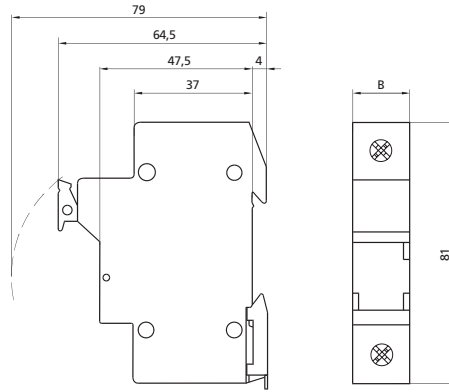

Sicherungstrennschalter VLC

Sicherungstrennschalter VLC 8, VLC 10

Typ	Abmessungen B
VLC 8, 10 1p	17,5
VLC 8, 10 1p+N	35
VLC 8, 10 2p	35
VLC 8, 10 3p	52,5
VLC 8, 10 3p+N	70