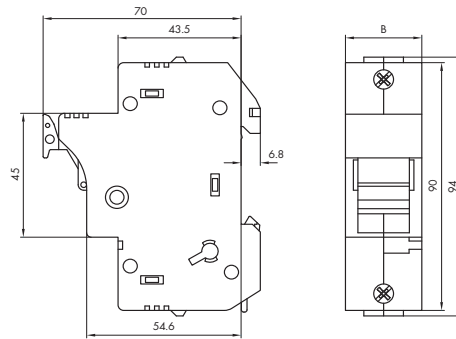

Sicherungstrennschalter VLC 14

Typ	Abmessungen B
VLC 14 1p	27
VLC 14 1p+N	54
VLC 14 2p	54
VLC 14 3p	81
VLC 14 3p+N	108