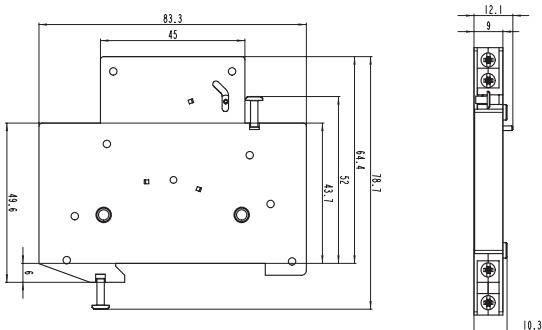

Hilfsschalter PS PCF