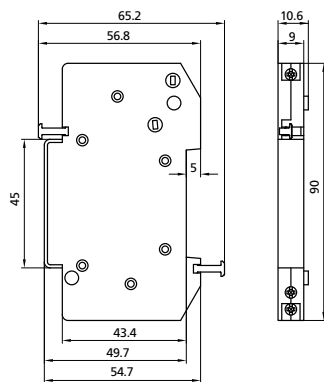

Hilfsschalter VLC

PS VLC 14