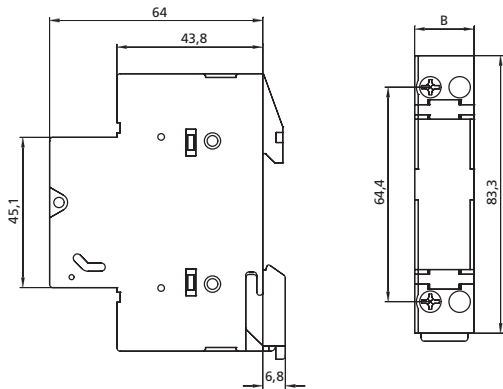

Sicherungstrennschalter für Zylinder-Schmelzsicherungseinsätze

Technische Daten

Typ	VLC8	PCF8	VLC10	PCF10	VLC CC	VLC 14	VLC22
Anzahl der Pole	1p, 1p+N, 2p, 3p, 3p+N				1p, 2p, 3p	1p, 1p+N, 2p, 3p, 3p+N	
Stromtyp	AC						
Anwendungskategorie	AC-22B						AC21-B
Bemessungsbetriebsspannung Ue (V)	400	400	400/690 1p+N	400/690 1p+N	600	690	690
Bemessungsfrequenz (Hz)	50				60	50	
Bemessungsimpulsspannung Uimp (kV)	8	4	8	4	8	8	8
Bemessungsstrom (A)	20	20	32	32	30	50	125
Bemessungs-Kurzzeitstrom Icw (A)	240	240	390	390	360	600	1500
Bemessungs Kurzschlussstrom (kA)	50	100		200		100	
Anschlussklemmen (max mm²)	25	10	25	10	25	35	50
Max. Verlustleistung (W)	2,5	2,5	3	3	3	5	9,5
Test Berichte	UL	Int.	CCA/CB, UL, CSA	CCA/CB, UL	Int., UL	CCA/CB, UL, CSA	CCA/CB

Sicherungstrennschalter PCF