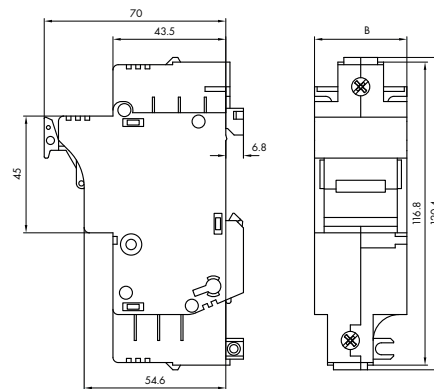

Sicherungstrennschalter VLC 22

Typ	Abmessungen B
VLC 22 1p	35,6
VLC 22 1p+N	71,2
VLC 22 2p	71,2
VLC 22 3p	106,8
VLC 22 3p+N	142,4