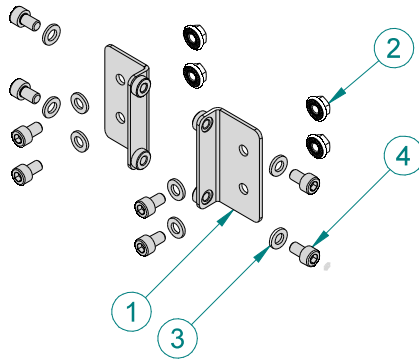

BU-WD 001338161

BU-WD 001338161			
No.	Type ETI	Name	Pcs.
1	BU-WD-C	Holder	2
2	AN-FSH 6	Nut flange serrat DIN6923 Zn	4
3	AW-R 6	Washer M6 DIN126 Zn	8
4	AS-SH 6x10	Screw M6x10 DIN912 Zn	8